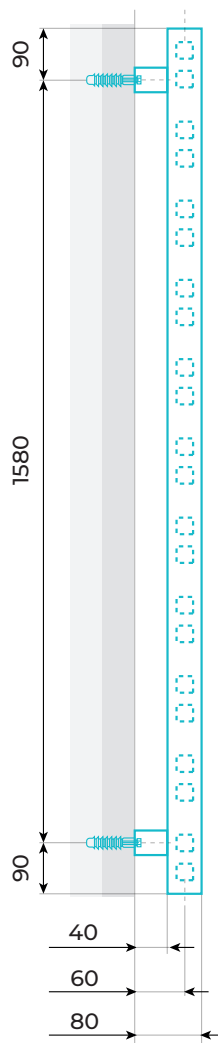

Watt Handdukstork Cubus 1760/600 - WHC

Handdukstork för vattenburen värme,
el eller i kombination.

Watt Handdukstork Cubus 1760/600 - WHC, är en handdukstork avsedd att installeras i slutna värmesystem med cirkulation.

Watt handdukstorkar kan installeras i 2-rörssystem alternativt 1-rörs system med tillbehör. (ej VVC)

 WHC är tillverkad med 4 x invändig 1/2" gänga placerade i handdukstorkens respektive hörn.

 **Material:**
Horisontella stålprofiler 25x25mm
Vertikala stålprofiler 40x40mm

 **Max drifttryck:**
5 bar

 **Max driftstemperatur:**
110°C

 **Miljö:**
Samtliga beståndsdelar i handduksradiatorn är giftfria och återvinningsbara till 100 %

 **Emballage:**
Varje handdukstork är individuellt packad i en skyddande plastpåse innan den emballeras med kartong. Slutligen inplastas hela handdukstorken med krympplast.

Mått, vikt och volym

Vikt och volym

Vikt (kg)	23,7
Volym (l)	12,1

Effektkalkylator

Med hjälp av vår effektkalkylator kan du enkelt räkna ut ditt rums behov eller produktens effekt.

För att komma direkt till kalkylatorn följ länken: