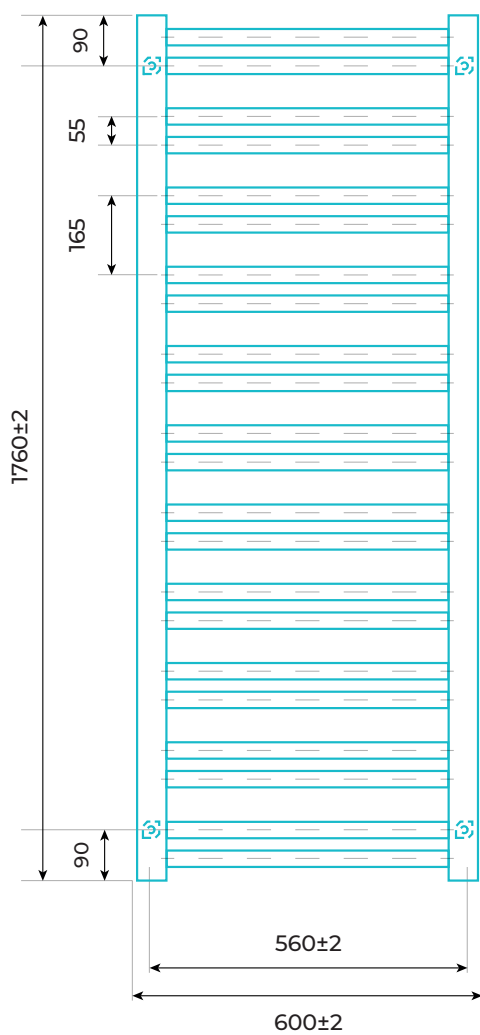

Watt handdukstorkar kan installeras i 2-rörssystem alternativt 1-rörs system med tillbehör. (ej VVC)

 WHC är tillverkad med 4 x invändig 1/2" gänga placerade i handdukstorkens respektive hörn.

 **Material:**
Horisontella stålprofiler 25x25mm
Vertikala stålprofiler 40x40mm

Mått, vikt och volym

Vikt och volym

Vikt (kg)	23,7
Volym (l)	12,1

Effektkalkylator

Med hjälp av vår effektkalkylator kan du enkelt räkna ut ditt rums behov eller produktens effekt.

För att komma direkt till kalkylatorn följ länken: