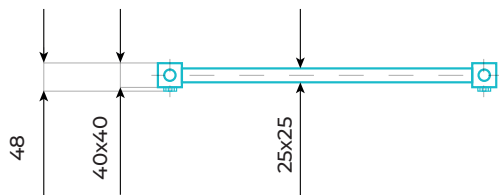

Mått, vikt och volym

Vikt och volym

Vikt (kg)	23,7
Volym (l)	12,1