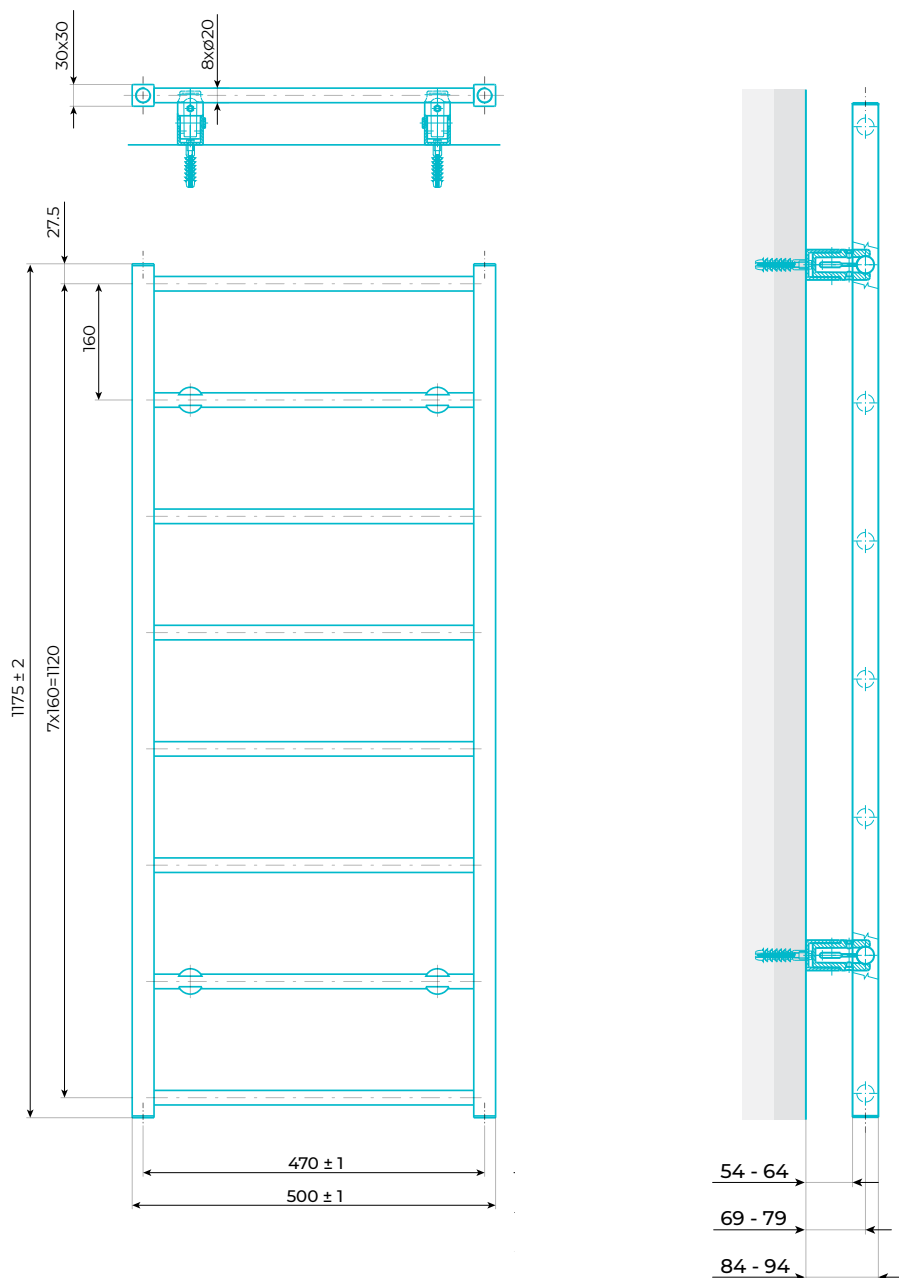

Watt handdukstorkar kan installeras i 2-rörssystem alternativt 1-rörs system med tillbehör. (ej VVC)

 WHS är tillverkad med 4 x invändig 1/2" gänga placerade i handdukstorkens respektive hörn.

 **Material:**
Horisontella stålrör Ø 20mm
Vertikala stålprofiler 30x30mm

Mått, vikt och volym

Vikt och volym

Vikt (kg)	9,2
Volym (l)	4,2

Effektkalkylator

Med hjälp av vår effektkalkylator kan du enkelt räkna ut ditt rums behov eller produktens effekt.

För att komma direkt till kalkylatorn följ länken: