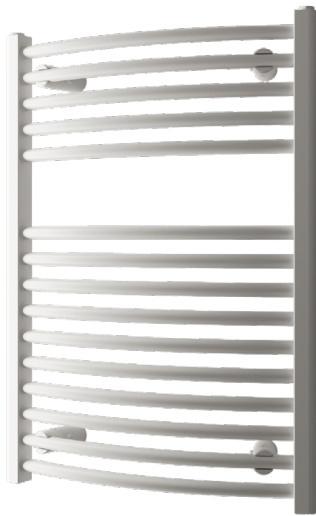

Watt Handdukstork Quantum Radius 695/500 - WHQR

Handdukstork för vattenburen värme,
el eller i kombination.

Watt Handduksradiator Quantum Radius 695/500 - WHQR, är en handduksradiator avsedd att installeras i slutna värmesystem med cirkulation.

Quantum Radius är en handdukstork i klassisk design med välvda horisontella rör för enkel upphängning och mjuk design. Runda horisontella rör möter vertikala rör i D-profil. Fyra robusta väggfäste i färgmatchad kulör.

Watt handdukstorkar kan installeras i 2-rörssystem alternativt 1-rörs system med tillbehör. (ej VVC)

 WHQR är tillverkad med 4 x invändig 1/2" gänga placerade i handdukstorkens respektive hörn.

 **Material:**
Horisontella stålrör Ø 20mm
Vertikala stålprofiler D30x35mm