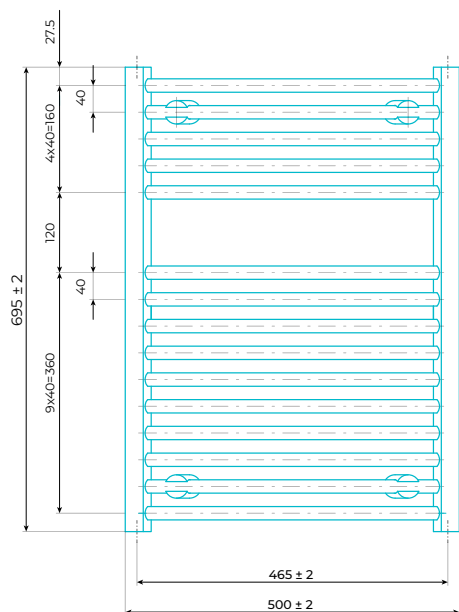

Watt handdukstorkar kan installeras i 2-rörssystem alternativt 1-rörs system med tillbehör. (ej VVC)

 WHQR är tillverkad med 4 x invändig 1/2" gänga placerade i handdukstorkens respektive hörn.

 **Material:**
Horisontella stålrör Ø 20mm
Vertikala stålprofiler D30x35mm

Mått, vikt och volym

Vikt och volym

| | |
|-----------|-----|
| Vikt (kg) | 9 |
| Volym (l) | 4,3 |

Effektkalkylator

Med hjälp av vår effektkalkylator kan du enkelt räkna ut ditt rums behov eller produktens effekt.