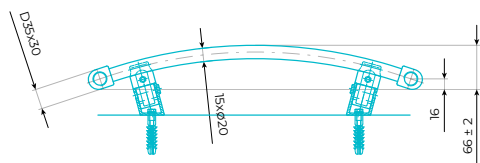

Mått, vikt och volym

Vikt och volym

Vikt (kg)	9
Volym (l)	4,3