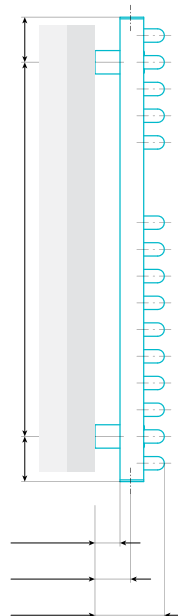

Watt Handdukstork Quantum Radius 695/500 - WHQR

Handdukstork för vattenburen värme,
el eller i kombination.

Watt Handduksradiator Quantum Radius 695/500 - WHQR, är en handduksradiator avsedd att installeras i slutna värmesystem med cirkulation.

Watt handdukstorkar kan installeras i 2-rörssystem alternativt 1-rörs system med tillbehör. (ej VVC)

 WHQR är tillverkad med 4 x invändig 1/2" gänga placerade i handdukstorkens respektive hörn.

 **Material:**
Horisontella stålrör Ø 20mm
Vertikala stålprofiler D30x35mm

 **Max drifttryck:**
10 bar

 **Max driftstemperatur:**
110°C

 **Miljö:**
Samtliga beståndsdelar i handdukstorken är giftfria och återvinningsbara till 100 %

 **Emballage:**
Varje handdukstork är individuellt packad i en skyddande plastpåse innan den emballeras med kartong. Slutligen inplastas hela handdukstorken med krympplast.

Mått, vikt och volym

Vikt och volym

| | |
|-----------|-----|
| Vikt (kg) | 9 |
| Volym (l) | 4,3 |

Effektkalkylator

Med hjälp av vår effektkalkylator kan du enkelt räkna ut ditt rums behov eller produktens effekt.