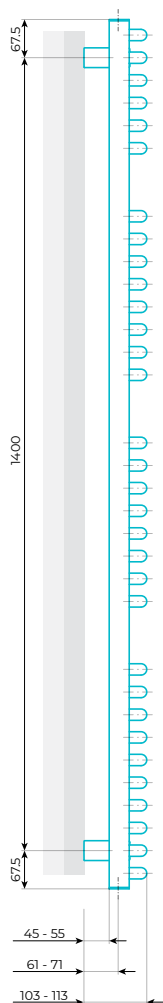

Watt Handdukstork Quantum Radius 1535/450 - WHQR

Handdukstork för vattenburen värme,
el eller i kombination.

Watt Handdukstork Quantum Radius 1535/450 - WHQR, är en handduksradiator avsedd att installeras i slutna värmesystem med cirkulation.

Watt handdukstorkar kan installeras i 2-rörssystem alternativt 1-rörs system med tillbehör. (ej VVC)

 WHQR är tillverkad med 4 x invändig 1/2" gänga placerade i handdukstorkens respektive hörn.

 Material:
Horisontella stålrör Ø 20mm
Vertikala stålprofiler D30x35mm

 Max drifttryck:
10 bar

 Max drifttemperatur:
110°C

 Miljö:
Samtliga beståndsdelar i handdukstorken är giftfria och återvinningsbara till 100 %

 Emballage:
Varje handdukstork är individuellt packad i en skyddande plastpåse innan den emballeras med kartong. Slutligen inplastas hela handdukstorken med krympplast.

 Standard:
Handdukstorkens kvalitet vid tillverkning följer gällande EN ISO 9001. Värmeavgivning enligt EN 442.

Mått, vikt och volym

Vikt och volym

Vikt (kg)	11,4
Volym (l)	5,5

Effektkalkylator

Med hjälp av vår effektkalkylator kan du enkelt räkna ut ditt rums behov eller produktens effekt.