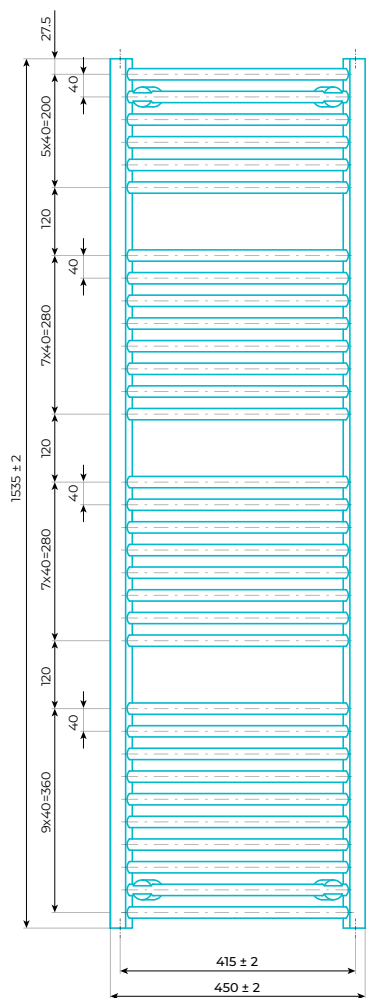

Watt handdukstorkar kan installeras i 2-rörssystem alternativt 1-rörs system med tillbehör. (ej VVC)

 WHQR är tillverkad med 4 x invändig 1/2" gänga placerade i handdukstorkens respektive hörn.

 Material:
Horisontella stålrör Ø 20mm
Vertikala stålprofiler D30x35mm

 Standard:
Handdukstorkens kvalitet vid tillverkning följer gällande EN ISO 9001. Värmeavgivning enligt EN 442.

Mått, vikt och volym

Vikt och volym

Vikt (kg)	11,4
Volym (l)	5,5

Effektkalkylator

Med hjälp av vår effektkalkylator kan du enkelt räkna ut ditt rums behov eller produktens effekt.