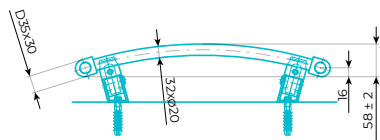

Watt handdukstorkar kan installeras i 2-rörssystem alternativt 1-rörs system med tillbehör. (ej VVC)

 WHQR är tillverkad med 4 x invändig 1/2" gänga placerade i handdukstorkens respektive hörn.

 Material:
Horisontella stålrör Ø 20mm
Vertikala stålprofiler D30x35mm

 Standard:
Handdukstorkens kvalitet vid tillverkning följer gällande EN ISO 9001. Värmeavgivning enligt EN 442.

Mått, vikt och volym

Vikt och volym

Vikt (kg)	11,4
Volym (l)	5,5

Effektkalkylator

Med hjälp av vår effektkalkylator kan du enkelt räkna ut ditt rums behov eller produktens effekt.