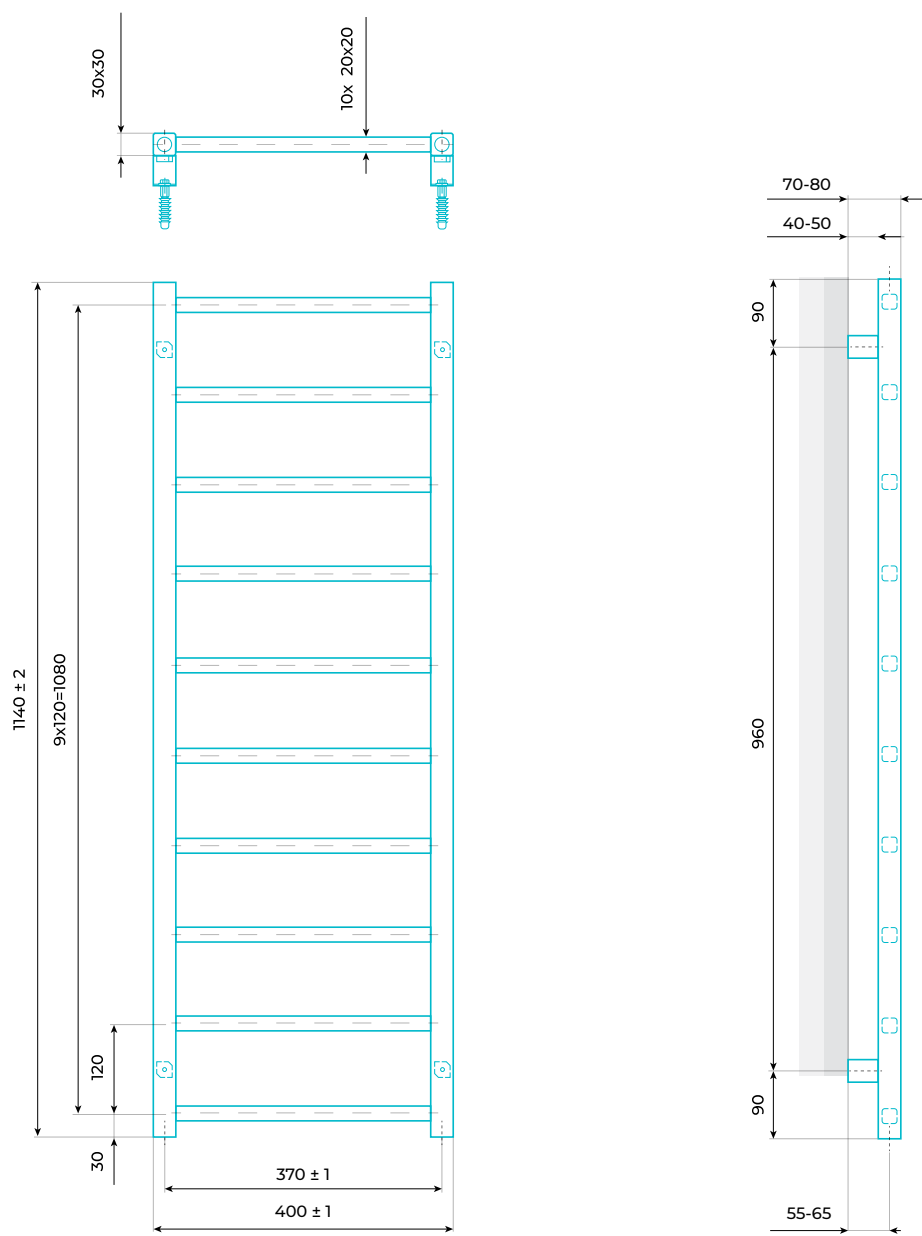

Watt handdukstorkar kan installeras i 2-rörssystem alternativt 1-rörs system med tillbehör. (ej VVC)

 WHI är tillverkad med 4 x invändig 1/2" gänga placerade i handdukstorkens respektive hörn.

 **Material:**
Vertikala stålprofiler \varnothing 30x30 och horisontella 20x20mm

Mått, vikt och volym

Vikt och volym

| | |
|-----------|-----|
| Vikt (kg) | 5,6 |
| Volym (l) | 2,7 |

Effektkalkylator

Med hjälp av vår effektkalkylator kan du enkelt räkna ut ditt rums behov eller produktens effekt.