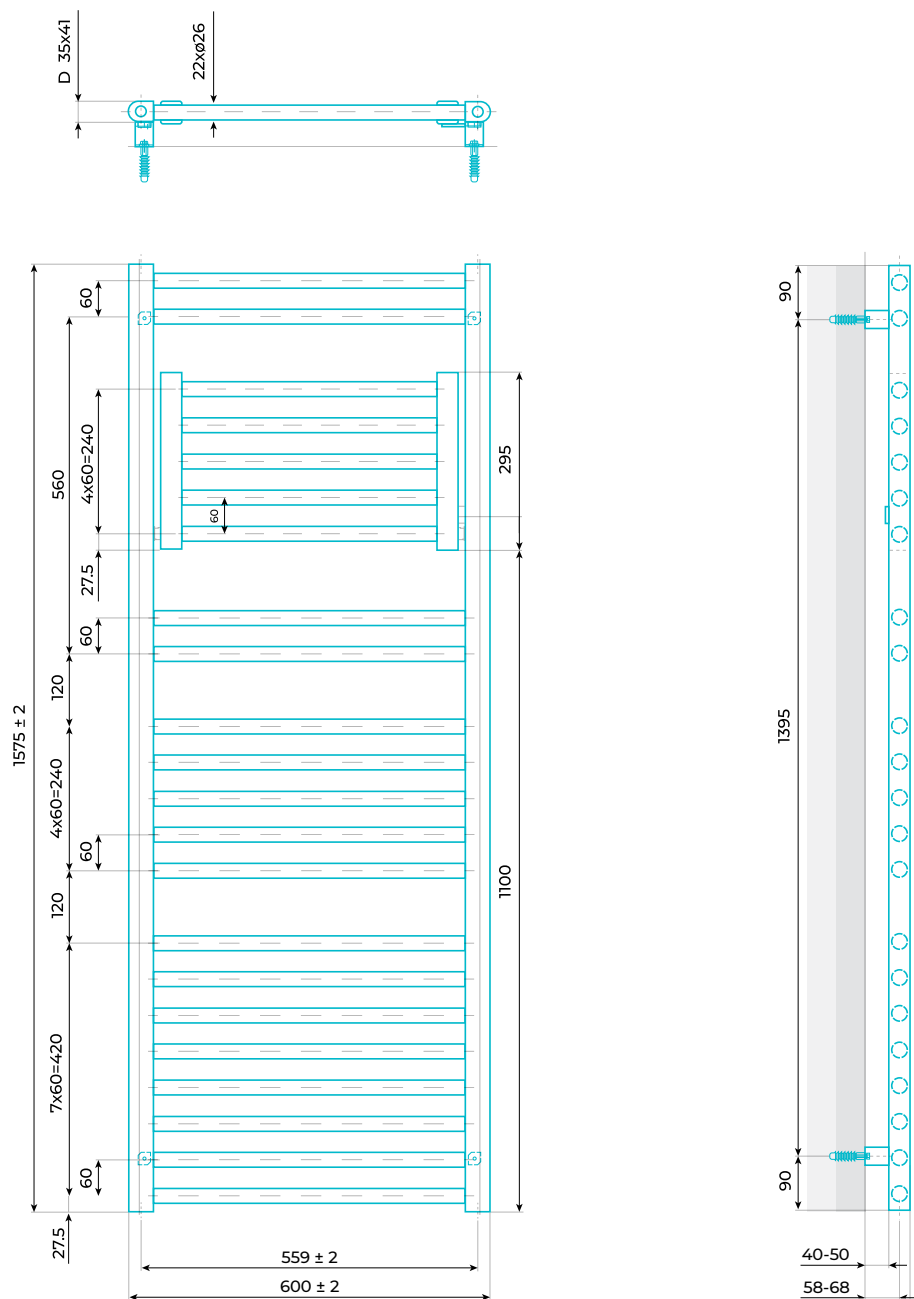

# Watt Handdukstork Opti 1575/600 - WHO

Handdukstork för vattenburen värme,  
el eller i kombination.

Watt Handdukstork Opti 1575/600 - WHO, är en handdukstork avsedd att installeras i slutna värmesystem med cirkulation.

Watt handdukstorkar kan installeras i 2-rörssystem alternativt 1-rörs system med tillbehör. (ej VVC)

 WHO är tillverkad med 4 x invändig 1/2" gänga placerade i handdukstorkens respektive hörn.

 **Material:**  
Horisontella stålrör Ø 26mm  
Vertikala stålprofiler D35x41mm

# Mått, vikt och volym

## Vikt och volym

Vikt (kg)	14,4
Volym (l)	9,3