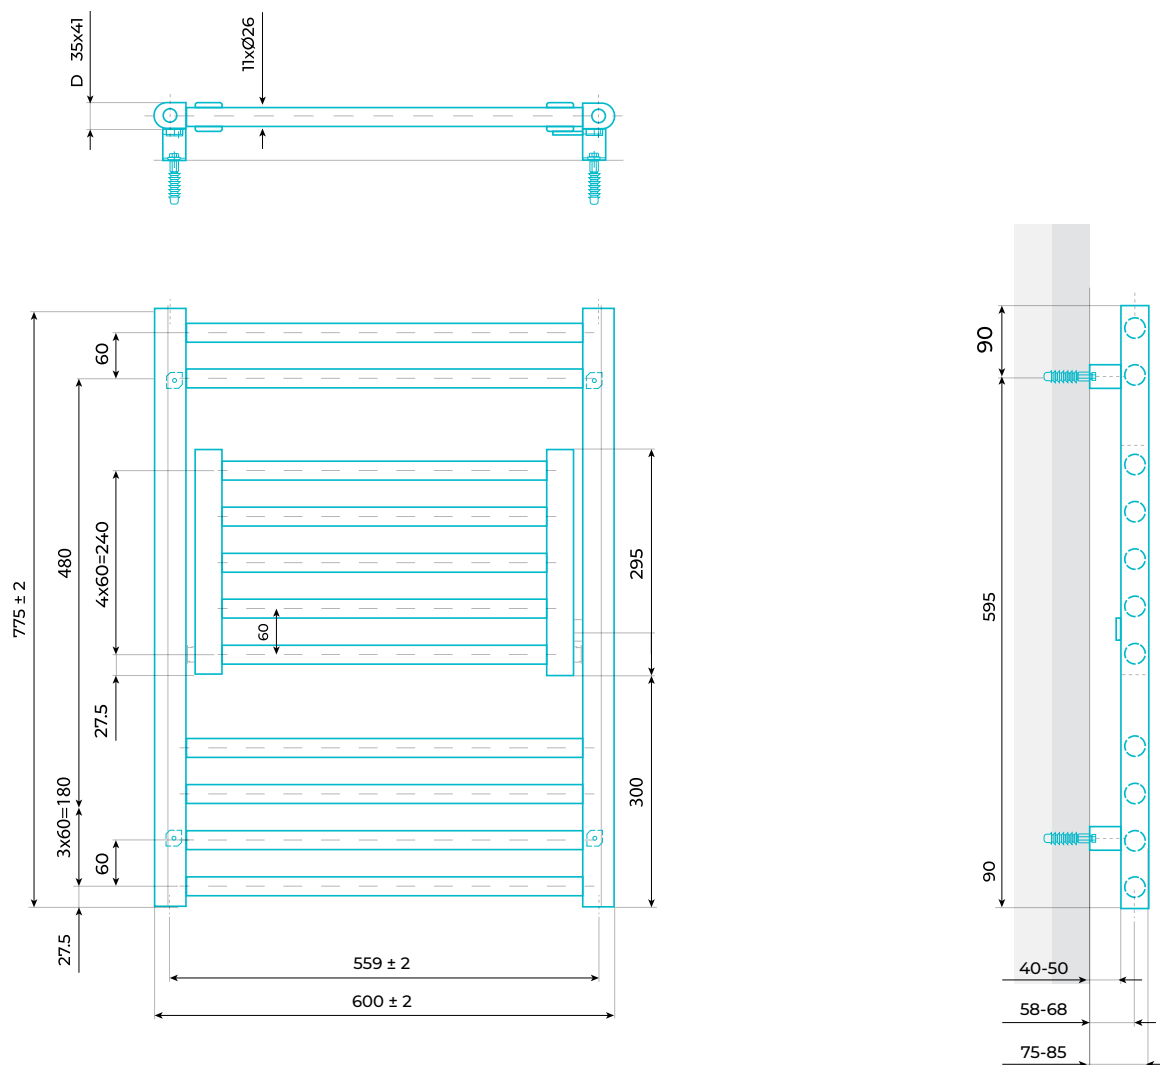

Watt handdukstorkar kan installeras i 2-rörssystem alternativt 1-rörs system med tillbehör. (ej VVC)

 WHO är tillverkad med 4 x invändig 1/2" gänga placerade i handdukstorkens respektive hörn.

 **Material:**
Horisontella stålrör Ø 26mm
Vertikala stålprofiler D35x41mm

Mått, vikt och volym

Vikt och volym

Vikt (kg)	9,3
Volym (l)	5,7

Effektkalkylator

Med hjälp av vår effektkalkylator kan du enkelt räkna ut ditt rums behov eller produktens effekt.

För att komma direkt till kalkylatorn följ länken: