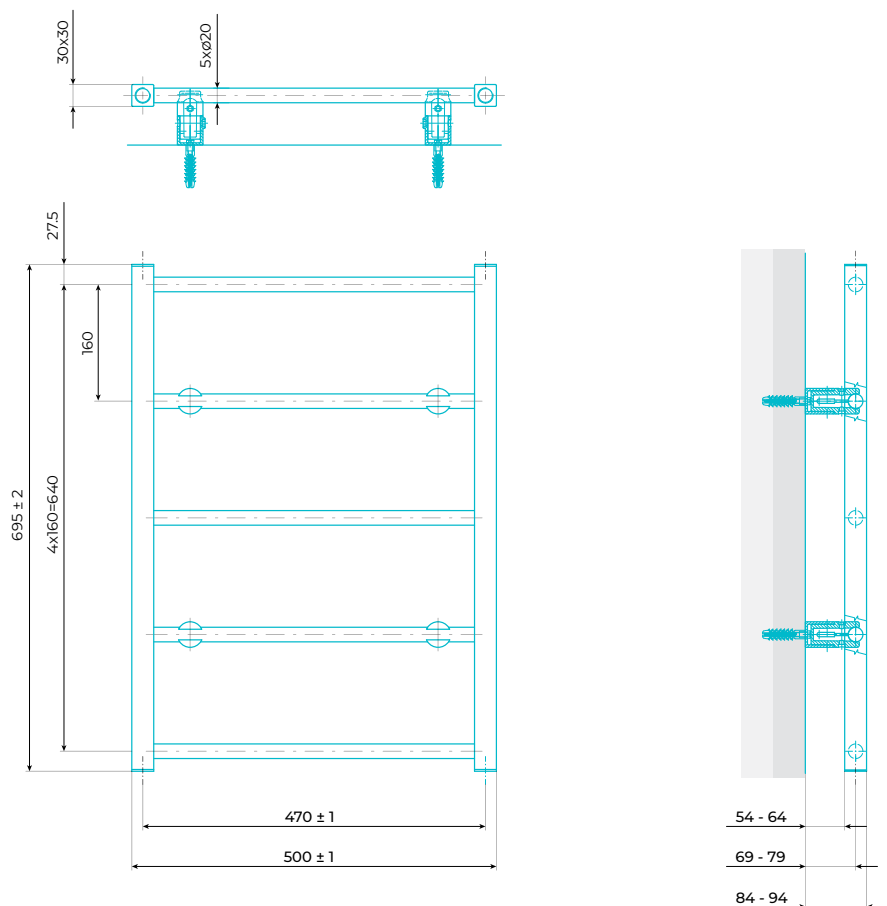

Watt handdukstorkar kan installeras i 2-rörssystem alternativt 1-rörs system med tillbehör. (ej VVC)

 WHS är tillverkad med 4 x invändig 1/2" gänga placerade i handdukstorkens respektive hörn.

 **Material:**
Horisontella stålrör Ø 20mm
Vertikala stålprofiler 30x30mm

Mått, vikt och volym

Vikt och volym

Vikt (kg)	5,7
Volym (l)	2,6

Effektkalkylator

Med hjälp av vår effektkalkylator kan du enkelt räkna ut ditt rums behov eller produktens effekt.

För att komma direkt till kalkylatorn följ länken: