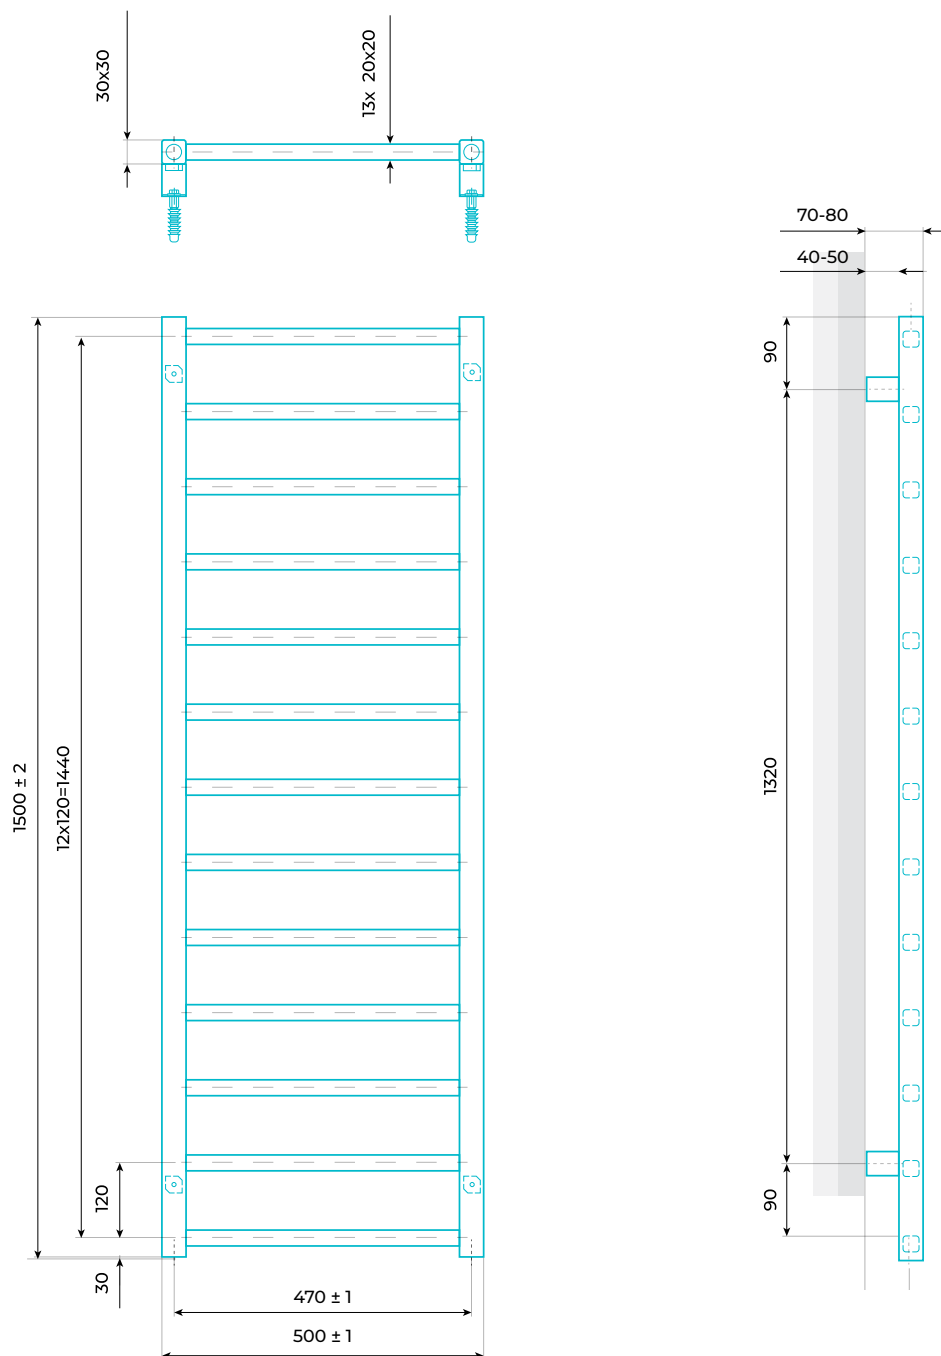

Watt handdukstorkar kan installeras i 2-rörssystem alternativt 1-rörs system med tillbehör. (ej VVC)

 WHI är tillverkad med 4 x invändig 1/2" gänga placerade i handdukstorkens respektive hörn.

 **Material:**  
Vertikala stålprofiler Ø 30x30 och horisontella 20x20mm

## Mått, vikt och volym

## Vikt och volym

Vikt (kg)	8,3
Volym (l)	4,0