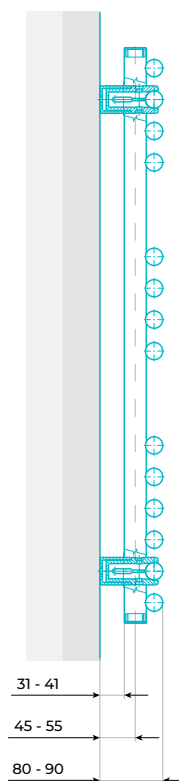

# Watt Handdukstork Gloria 732/500 - WHG

Handdukstork för vattenburen värme,  
el eller i kombination.

Watt Handdukstork Gloria 732/500 - WHG, är en handdukstork avsedd att installeras i slutna värmesystem med cirkulation.

Gloria utmärker sig med att runda horisontella rör nästan svävande möter de runda vertikala rören. Detta ger ett exklusivt intryck. En modern klassiker i Watts sortiment.

Watt handdukstorkar kan installeras i 2-rörssystem alternativt 1-rörs system med tillbehör. (ej VVC)

 WHG är tillverkad med 4 x invändig 1/2" gänga placerade i handdukstorkens respektive hörn.

 **Material:**  
Horisontella stålrör Ø 22mm  
Verikala stålrör Ø 28mm

 **Max drifttryck:**  
10 bar

 **Max driftstemperatur:**  
110°C

# Mått, vikt och volym