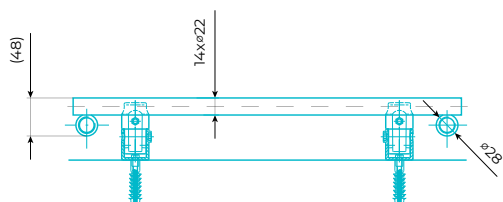

Mått, vikt och volym

Vikt och volym

Vikt (kg)	6,1
Volym (l)	2,7