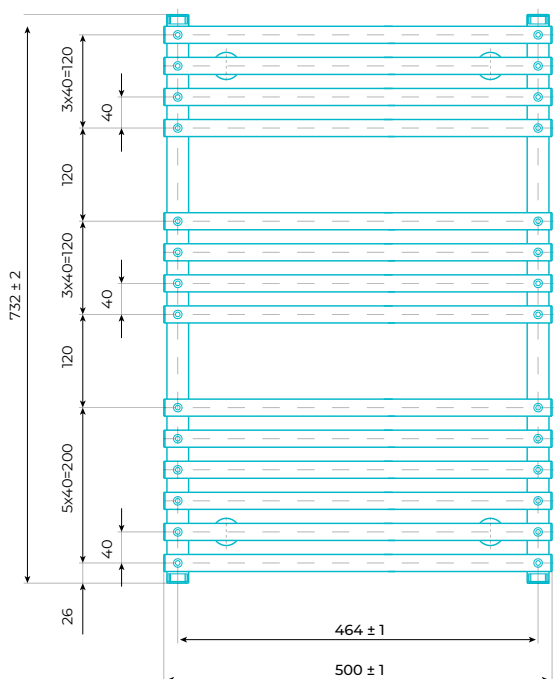

 WHG är tillverkad med 4 x invändig 1/2" gänga placerade i handdukstorkens respektive hörn.

 **Material:**  
Horisontella stålrör Ø 22mm  
Verikala stålrör Ø 28mm

 **Max drifttryck:**  
10 bar

 **Max driftstemperatur:**  
110°C

# Mått, vikt och volym

## Vikt och volym

Vikt (kg)	6,1
Volym (l)	2,7